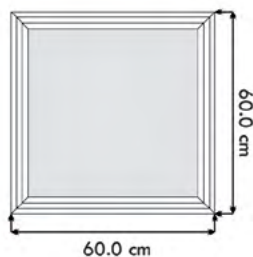

LED PANEL SQUARED (45W)

DIMEABLE

Código	LEDPACD		
Watts	45		
Base	Conector-Dimeable		
Voltaje	AC110-130V		
Flujo Luminoso	3000 - 3500 Lm		
Ángulo de Apertura	180°		
Temperatura de Color	Blanco Cálido	Blanco	Blanco Frío
Protección IP	54		

LED PANEL LARGE (48W)

DIMEABLE

Código	LEDPALD		
Watts	48		
Base	Conector-Dimeable		
Voltaje	AC110-130V		
Flujo Luminoso	3000 - 3500 Lm		
Ángulo de Apertura	180°		
Temperatura de Color	Blanco Cálido	Blanco	Blanco Frío
Protección IP	54		